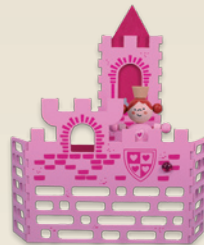

Die flotte Biene
Stofftier
Brunos Sommerwiese

Prinz Peters Flugzeug
Pendelleuchte
Prinz von Himmelblau

Das blaue Schafschaf
Stofftier
Prinz von Himmelblau

MANUMANU

Kleines Bienchen
Klemmspot
Brunos Sommerwiese

Die Grinse-Sonne
Stofftier
Brunos Sommerwiese

Landschloss
Wandleuchte
Prinz von Himmelblau

MINIKATALOG

Unsere Welt wird immer komplizierter und schneller. Wenig Zeit und viel zu tun. Damit Du Deine Zeit mit Deinem Kind verbringen kannst, findest Du in unseren Traumwelten traumhafte, handgefertigte und zu 100 % aus Deutschland stammende, ausgewählte Produkte. Wir sind sehr stolz, darauf Dir diese aus unbedenklichen Materialien gefertigten Träume anbieten zu können.

Sommerresidenz
Wandleuchte
Prinzessin Rosarot

Das kleine Zebra
Stofftier
Alle Traumwelten

Rosa Zahnfee
Stofftier
Prinzessin Rosarot

Die Kutsche
Pendelleuchte
Prinzessin Rosarot