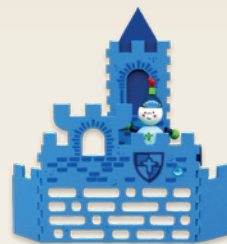

Die flotte Biene
Stofftier
Brunos Sommerwiese

Prinz Peters Flugzeug
Pendelleuchte
Prinz von Himmelblau

Das blaue Schafschaf
Stofftier
Prinz von Himmelblau

MANUMANU

Kleines Bienchen
Klemmspot
Brunos Sommerwiese

Die Grinse-Sonne
Stofftier
Brunos Sommerwiese

Landschloss
Wandleuchte
Prinz von Himmelblau

MINIKATALOG

Unsere Welt wird immer komplizierter und schneller. Wenig Zeit und viel zu tun. Damit Du Deine Zeit mit Deinem Kind verbringen kannst, findest Du in unseren Traumwelten traumhafte, handgefertigte und zu 100 % aus Deutschland stammende, ausgewählte Produkte. Wir sind sehr stolz, darauf Dir diese aus unbedenklichen Materialien gefertigten Träume anbieten zu können.

Sommerresidenz
Wandleuchte
Prinzessin Rosarot

Das kleine Zebra
Stofftier
Alle Traumwelten

Rosa Zahnfee
Stofftier
Prinzessin Rosarot

Die Kutsche
Pendelleuchte
Prinzessin Rosarot