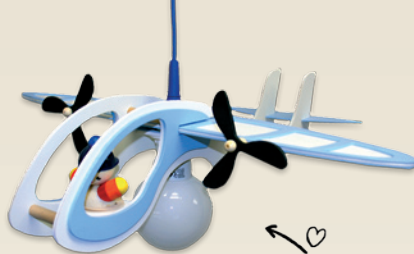

Die flotte Biene
Stofftier
Brunos Sommerwiese

Prinz Peters Flugzeug
Pendelleuchte
Prinz von Himmelblau

Das blaue Schafschaf
Stofftier
Prinz von Himmelblau

MANUMANU

Kleines Bienchen
Klemmspot
Brunos Sommerwiese

Die Grinse-Sonne
Stofftier
Brunos Sommerwiese

Landschloss
Wandleuchte
Prinz von Himmelblau

MINIKATALOG

Unsere Welt wird immer komplizierter und schneller. Wenig Zeit und viel zu tun. Damit Du Deine Zeit mit Deinem Kind verbringen kannst, findest Du in unseren Traumwelten traumhafte, handgefertigte und zu 100 % aus Deutschland stammende, ausgewählte Produkte. Wir sind sehr stolz, darauf Dir diese aus unbedenklichen Materialien gefertigten Träume anbieten zu können.